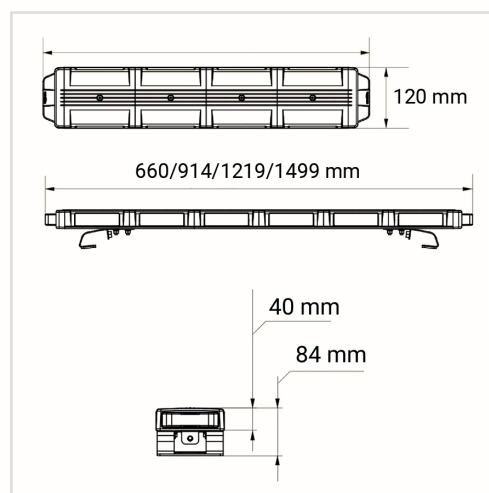

VINGA VARNINGSLJUSRAMP R65 KLASS 2/TA2

Art. nr: 14-13

Vinga varningsljusramp är en robust och kompakt ramp som är E godkänd enligt R65 Klass 2/TA2. Med aluminiumchassi klarar rampen tuffa miljöer och det starka varningsljuset syns på långt håll. Har 28 olika blyxtmönster varav fem är E-godkända. Universal-fäste för planmontage ingår. Fordonsspecifika fästen finns som tillval.

Teknisk information

Varumärke	911 Signal
Spänning	12/24V
Skyddsklass	IP67
E-godkänd	R65klass 2/TA2
EMC godkänd	R10
Husmaterial	Aluminium
Mått	Längd x 40 x 120 mm Höjd med fäste 84 mm
Garantitid	1 År

Artikelnr.	Benämning
14-13501	Vinga varningsljusramp 26", 660 mm
14-13521	Vinga varningsljusramp 36", 914 mm
14-13541	Vinga varningsljusramp 48", 1219 mm
14-13561	Vinga varningsljusramp 59", 1499 mm